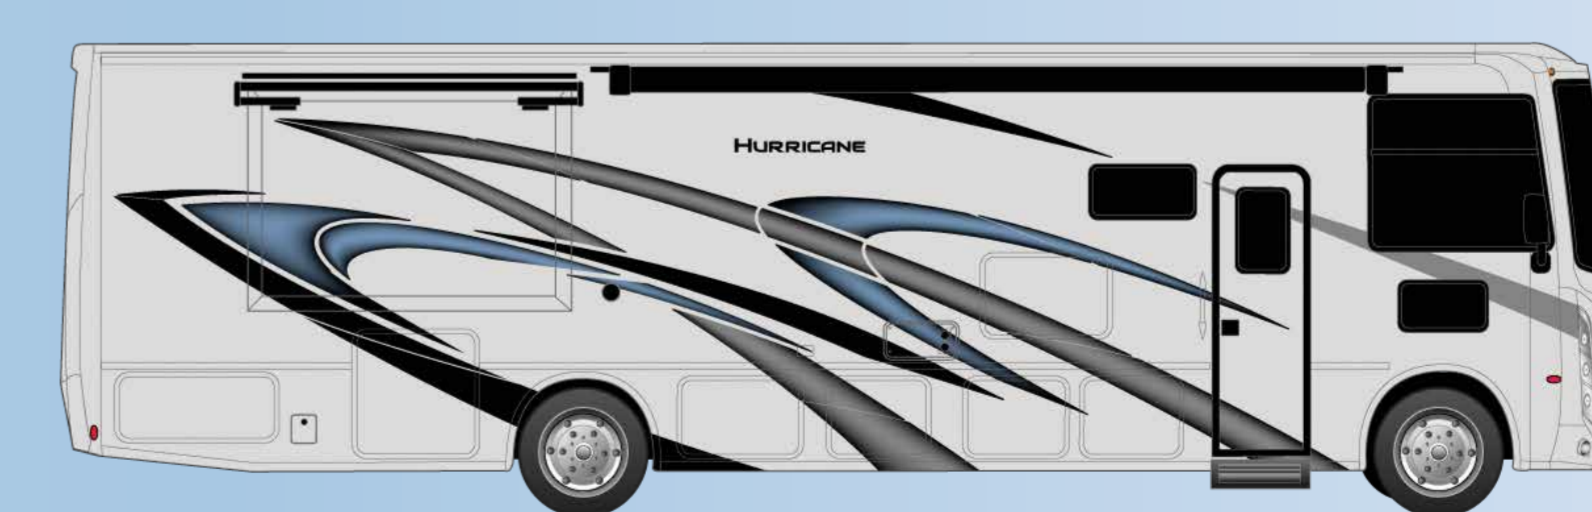

Exterior Options

Mountain Air **HD-MAX**